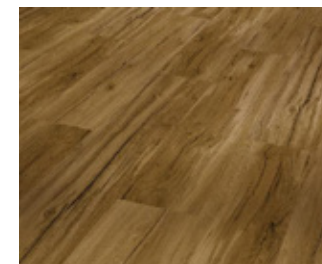

Eiken Memory natuur
Basic 30

Eiken natuur
Basic 30

Eiken pastelgrijs
Basic 30

Eiken Royal licht gekalkt
Basic 30

Oudhout gewit
Classic 2030

Boxwood Vintage bruin
Classic 2030

Eiken geslepen
Classic 2030

Eiken lichtgrijs
Classic 2030

Eiken Memory antiek
Classic 2030

Eiken Memory gezeept
Classic 2030

Eiken Royal natuur gekalkt
Classic 2030

Eiken Royal gekalkt
Classic 2030

Zandsteen pastelbeige
Trendtime 5.30

Leisteen grijs
Trendtime 5.30