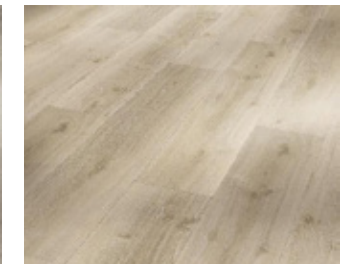

Eiken Memory natuur
Basic 30

Eiken natuur
Basic 30

Eiken pastelgrijs
Basic 30

Eiken Royal licht gekalkt
Basic 30

Oudhout gewit
Classic 2030

Boxwood Vintage bruin
Classic 2030

Eiken geslepen
Classic 2030

Eiken lichtgrijs
Classic 2030