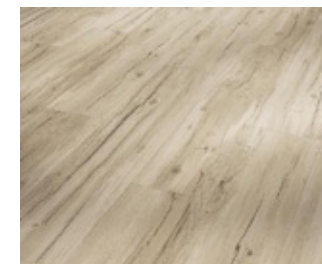

Eiken Memory natuur
Basic 30

Eiken natuur
Basic 30

Eiken pastelgrijs
Basic 30

Eiken Royal licht gekalkt
Basic 30

Oudhout gewit
Classic 2030

Boxwood Vintage bruin
Classic 2030

Eiken geslepen
Classic 2030

Eiken lichtgrijs
Classic 2030

Eiken Memory antiek
Classic 2030

Eiken Memory gezeept
Classic 2030

Eiken Royal natuur gekalkt
Classic 2030

Eiken Royal gekalkt
Classic 2030

Zandsteen pastelbeige
Trendtime 5.30

Leisteen grijs
Trendtime 5.30