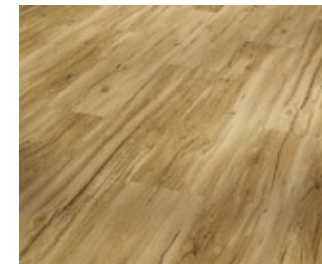

De HDF-kernplaat is aan de onderzijde voorzien van een geluidsdempende kurklaag en heeft een Safe-Lock® Systeem die zorgt voor een uitstekende klik-verbinding. De planken zijn in 3 verschillende formaten te leveren. Ze kunnen ook toegepast worden op vloerverwarming.

Eiken Memory natuur
Basic 30

Eiken natuur
Basic 30

Eiken pastelgrijs
Basic 30

Eiken Royal licht gekalkt
Basic 30

Oudhout gewit
Classic 2030

Boxwood Vintage bruin
Classic 2030

Eiken geslepen
Classic 2030

Eiken lichtgrijs
Classic 2030