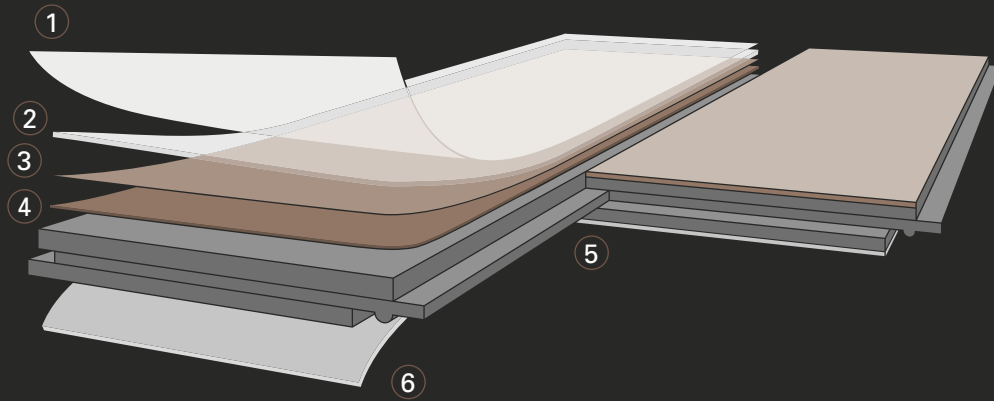

Productopbouw

Vinyl met HDF drager

- 1 Hoogsluitvaste deklaag uit melaminehars overlay
- 2 Decorlaag bedrukt met verfijnd gereproduceerde decors
- 3 Speciale tegen uitzetting beschermde kernplaat
- 4 Gepatenteerd klikmechanisme
- 5 Renovatievriendelijk door beperkte opbouwhoogte
- 6 Vochtafstotende achterzijde

De HDF-kernplaat is aan de onderzijde voorzien van een geluidsdempende kurklaag en heeft een Safe-Lock® Systeem die zorgt voor een uitstekende klik-verbinding. De planken zijn in 3 verschillende formaten te leveren. Ze kunnen ook toegepast worden op vloerverwarming.