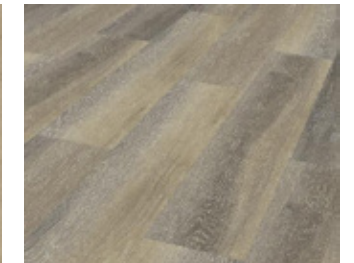

Eiken Memory natuur
Basic 30

Eiken natuur
Basic 30

Eiken pastelgrijs
Basic 30

Eiken Royal licht gekalkt
Basic 30

Oudhout gewit
Classic 2030

Boxwood Vintage bruin
Classic 2030

Eiken geslepen
Classic 2030

Eiken lichtgrijs
Classic 2030

Eiken Memory antiek
Classic 2030

Eiken Memory gezeept
Classic 2030

Eiken Royal natuur gekalkt
Classic 2030

Eiken Royal gekalkt
Classic 2030

Zandsteen pastelbeige
Trendtime 5.30

Leisteen grijs
Trendtime 5.30

Leisteen zwart
Trendtime 5.30

Oudhout gewit
Trendtime 6.30

Eiken grijs gekalkt
Trendtime 6.30

Eiken Memory natuur
Trendtime 6.30

Eiken natuur
Trendtime 6.30

Eiken Royal wit gekalkt
Trendtime 6.30