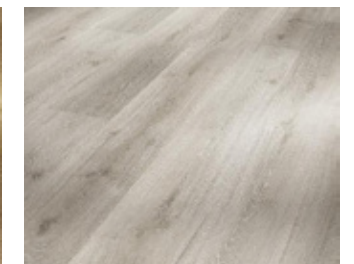

Eiken Memory natuur
Basic 30

Eiken natuur
Basic 30

Eiken pastelgrijs
Basic 30

Eiken Royal licht gekalkt
Basic 30

Oudhout gewit
Classic 2030

Boxwood Vintage bruin
Classic 2030

Eiken geslepen
Classic 2030

Eiken lichtgrijs
Classic 2030

Eiken Memory antiek
Classic 2030

Eiken Memory gezeept
Classic 2030

Eiken Royal natuur gekalkt
Classic 2030

Eiken Royal gekalkt
Classic 2030

Zandsteen pastelbeige
Trendtime 5.30

Leisteen grijs
Trendtime 5.30