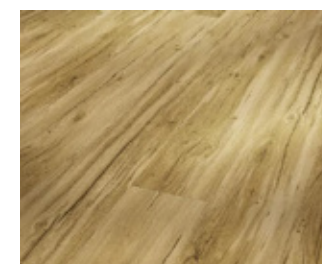

Eiken Memory natuur
Trendtime 6.30