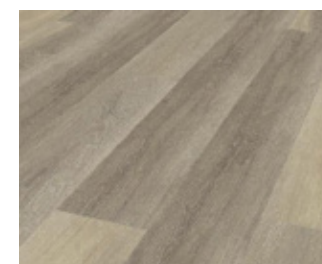

Eiken Memory natuur
Basic 30

Eiken natuur
Basic 30

Eiken pastelgrijs
Basic 30

Eiken Royal licht gekalkt
Basic 30

Oudhout gewit
Classic 2030

Boxwood Vintage bruin
Classic 2030

Eiken geslepen
Classic 2030

Eiken lichtgrijs
Classic 2030

Eiken Memory antiek
Classic 2030

Eiken Memory gezeept
Classic 2030

Eiken Royal natuur gekalkt
Classic 2030

Eiken Royal gekalkt
Classic 2030

Zandsteen pastelbeige
Trendtime 5.30

Leisteen grijs
Trendtime 5.30

Leisteen zwart
Trendtime 5.30

Oudhout gewit
Trendtime 6.30

Eiken grijs gekalkt
Trendtime 6.30

Eiken Memory natuur
Trendtime 6.30

Eiken natuur
Trendtime 6.30

Eiken Royal wit gekalkt
Trendtime 6.30