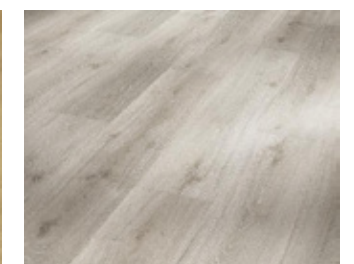

Eiken Memory natuur
Basic 30

Eiken natuur
Basic 30

Eiken pastelgrijs
Basic 30

Eiken Royal licht gekalkt
Basic 30

Oudhout gewit
Classic 2030

Boxwood Vintage bruin
Classic 2030

Eiken geslepen
Classic 2030

Eiken lichtgrijs
Classic 2030

Eiken Memory antiek
Classic 2030

Eiken Memory gezeept
Classic 2030

Eiken Royal natuur gekalkt
Classic 2030

Eiken Royal gekalkt
Classic 2030

Zandsteen pastelbeige
Trendtime 5.30

Leisteen grijs
Trendtime 5.30

Leisteen zwart
Trendtime 5.30

Oudhout gewit
Trendtime 6.30

Eiken grijs gekalkt
Trendtime 6.30

Eiken Memory natuur
Trendtime 6.30

Eiken natuur
Trendtime 6.30

Eiken Royal wit gekalkt
Trendtime 6.30