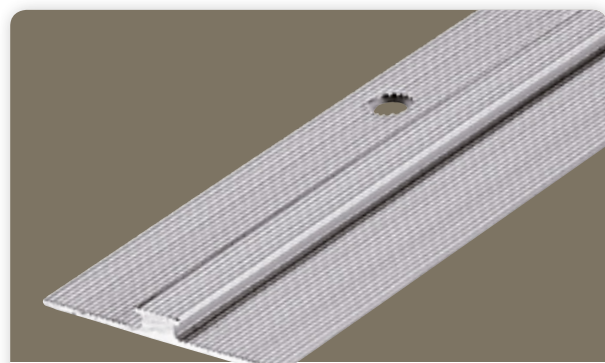

Maar ook badkamer en trap behoren tot de mogelijkheden. Om de PVC-vloer mooi en professioneel af te werken en daar waar nodig overgang en scheiding te creëren, hebben we diverse profielen ontwikkeld. In deze brochure vindt u een overzicht van de meest toegepaste profielen.

OVERGANGSPROFIEL 28 MM

Aluminium geanodiseerd. Set incl. basisprofiel voor 2,5 - 5,0 mm dikke PVC-vloeren.
Raster-klik systeem voor verlijmd PVC-vloeren

afwerking	lengte	verpakking	artikelnummer
RVS optiek	270 cm	stuk	740453740
zilver	270 cm	stuk	740453750

DILATATIEPROFIEL 2 MM

Aluminium geanodiseerd. Profiel wordt na het leggen van de PVC-vloer met siliconenkit gemonteerd.
Voeg max. 2/3 vullen en profiel plaatsen.

afwerking	lengte	verpakking	artikelnummer
RVS optiek	270 cm	stuk	740453600
zilver	270 cm	stuk	740453610

SCHEIDINGSPROFIEL 2,8 MM

Aluminium geanodiseerd, geboord, verzonken schroefgaten

afwerking	lengte	verpakking	artikelnummer
zilver	250 cm	stuk	740458780

DILATATIEPROFIEL 3 MM

Aluminium / RVS, met grijze inlage.
Dilatatiebreedte 10 mm.