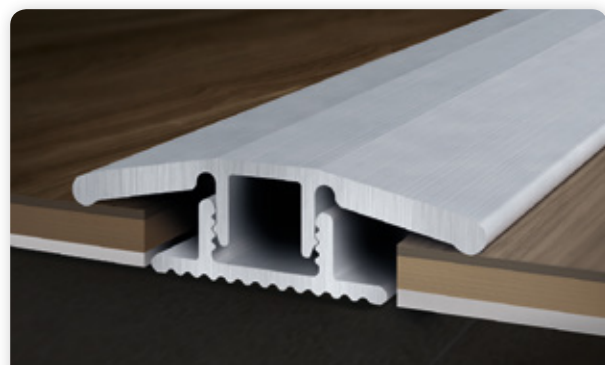

Bosgoed biedt een profiel voor elke situatie

Een mooie PVC-vloer biedt vele designmogelijkheden en kan in verschillende soorten ruimtes gelegd worden: woonkamer, keuken, slaapkamer, kantoor, winkelruimte etc.

Maar ook badkamer en trap behoren tot de mogelijkheden. Om de PVC-vloer mooi en professioneel af te werken en daar waar nodig overgang en scheiding te creëren, hebben we diverse profielen ontwikkeld. In deze brochure vindt u een overzicht van de meest toegepaste profielen.

OVERGANGSPROFIEL 28 MM

Aluminium geanodiseerd. Set incl. basisprofiel voor 2,5 - 5,0 mm dikke PVC-vloeren.
Raster-klik systeem voor verlijmd PVC-vloeren

afwerking	lengte	verpakking	artikelnummer
RVS optiek	270 cm	stuk	740453740
zilver	270 cm	stuk	740453750