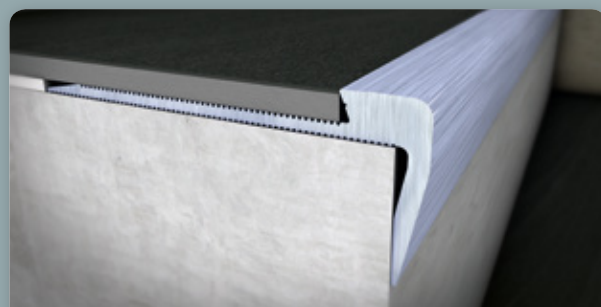

Aluminium geanodiseerd.

afwerking	lengte	verpakking	artikelnummer
zilver	250 cm	stuk	740417800

TRAPKANTPROFIEL 3 MM

Aluminium geanodiseerd, geboord, glad.
8,5 x 14 mm profiel is zichtbaar.
Geschikt voor PVC-vloeren tot 3mm