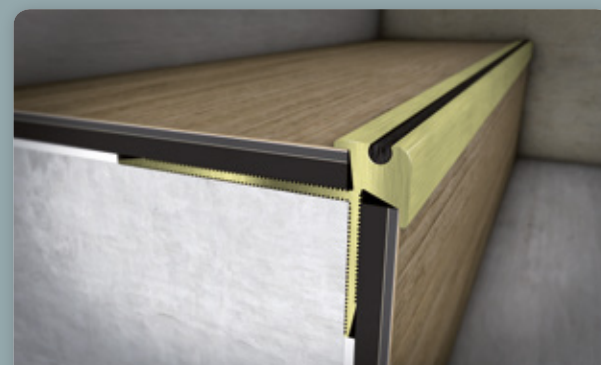

TRAPKANTPROFIEL 3 MM

Aluminium geanodiseerd, geboord, glad.
8,5 x 14 mm profiel is zichtbaar.
Geschikt voor PVC-vloeren tot 3mm

afwerking	lengte	verpakking	artikelnummer
RVS optiek	270 cm	stuk	740453370
zilver	270 cm	stuk	740453340

TRAPKANT-INSCHUIFPROFIEL 3 X 46/26 MM

Aluminium geanodiseerd, geboord, glad.
8,5 x 14 mm profiel is zichtbaar.
Geschikt voor PVC-vloeren tot 3mm

afwerking	lengte	verpakking	artikelnummer
RVS optiek	270 cm	stuk	740455250
zilver	270 cm	stuk	740455260

TRAPKANTPROFIEL 3 MM ANTI SLIP

Aluminium geanodiseerd, geboord, glad. Trapkant met zwart anti-slip koord. 8,5 x 14 mm profiel is zichtbaar. Geschikt voor PVC-vloeren tot 3mm
Profiel wordt geleverd zonder anti-slip koord.

afwerking	lengte	verpakking	artikelnummer
RVS optiek	270 cm	stuk	740453330
zilver	270 cm	stuk	740453300
anti-slip koord	300 cm	stuk	740416880

TRAPKANT-INSCHUIFPROFIEL 3 X 46/26 MM ANTI SLIP

Aluminium geanodiseerd, geboord. Trapkant met zwart anti-slip koord. 6 mm profiel is zichtbaar.
Geschikt voor PVC-vloeren tot 3mm
Profiel wordt geleverd zonder anti-slip koord.

afwerking	lengte	verpakking	artikelnummer
RVS optiek	270 cm	stuk	740454250
zilver	270 cm	stuk	740454260
anti-slip koord	300 cm	stuk	740416880

TRAPKANTPROFIEL IW 3 MM

Aluminium geanodiseerd, geboord.
Inwendig hoekprofiel, 4 mm profiel is zichtbaar.
Geschikt voor PVC-vloeren tot 3 mm

afwerking	lengte	verpakking	artikelnummer
RVS optiek	270 cm	stuk	740455680
zilver	270 cm	stuk	740455690

GROOTHANDEL
Bosgoed
in woning- en projectinrichting

Hamburgweg 8 - 7418 ES Deventer
Tel: (0570) 67 80 00 - Fax: (0570) 67 80 01
E-mail: verkoop@bosgoed.nl

De Kuinder 3-3 - 8444 DC Heerenveen
Tel: (0513) 64 70 13 - Fax: (0513) 68 24 25
E-mail: heerenveen@bosgoed.nl