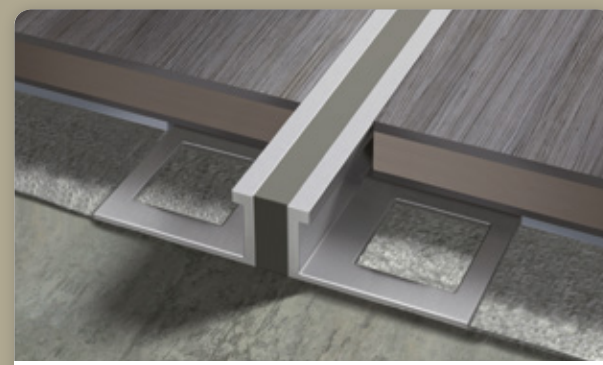

DILATATIEPROFIEL 3 MM

Aluminium / RVS, met grijze inlage.
Dilatatiebreedte 10 mm.

afwerking	lengte	verpakking	artikelnummer
zilver	250 cm	stuk	740417870
RVS	250 cm	stuk	740417880