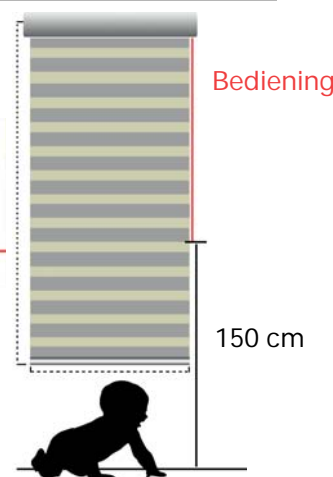

Kleur	Systeem	Br	x	Hg	DM	BS	Stof	Bdienting	Afwerking
1	____	____	____	____	____	____	____	____	____	____
2	____	____	____	____	____	____	____	____	____	____
3	____	____	____	____	____	____	____	____	____	____
4	____	____	____	____	____	____	____	____	____	____
5	____	____	____	____	____	____	____	____	____	____
6	____	____	____	____	____	____	____	____	____	____
7	____	____	____	____	____	____	____	____	____	____
8	____	____	____	____	____	____	____	____	____	____
9	____	____	____	____	____	____	____	____	____	____
10	____	____	____	____	____	____	____	____	____	____

Montage + Steunen		
Mt hgt	____	☐ KL ☐ Afst
Mt hgt	____	☐ KL ☐ Afst
Mt hgt	____	☐ KL ☐ Afst
Mt hgt	____	☐ KL ☐ Afst
Mt hgt	____	☐ KL ☐ Afst
Mt hgt	____	☐ KL ☐ Afst
Mt hgt	____	☐ KL ☐ Afst
Mt hgt	____	☐ KL ☐ Afst
Mt hgt	____	☐ KL ☐ Afst
Mt hgt	____	☐ KL ☐ Afst

Opmerkingen

Handtekening voor akkoord

Alle orders worden standaard geproduceerd volgens de Europese norm NEN EN 13120+A1. Hiervoor dient bij elke order de montage hoogte per product te worden doorgegeven. Indien U uitdrukkelijk wenst dat deze veiligheidsnorm niet wordt aangehouden moet U dit ook uitdrukkelijk vermelden. De lengte van de bedienting wordt berekend door de vrijhanghoogte van 150cm boven de vloer in mindering te brengen op de montage hoogte.

Waarschuwing !!!!!!!

- Jonge kinderen kunnen verstrikt raken in koorden en kettinglussen waarmee Duo-rolgordijnen bediend worden. Het risico bestaat dat kinderen de koorden en/of kettingen rond hun hoofd wikkelen, met het gevaar tot verstikking of wurging.
- We raden u dringend aan om koorden en kettingen steeds buiten het bereik van jonge kinderen te houden. Verplaats bedden en meubels uit de buurt van raamdecoratie.
- Om wurging of verstikking te voorkomen adviseren wij de montage voorschriften van de fabrikant (EN 13120) op te volgen en gebruik te maken van de meegeleverde kettingspanner.

Door gebruik te maken van dit digitale bestelformulier gaat u akkoord met de Algemene Leveringsvoorwaarden. Deze order kan niet geannuleerd worden. Wijzigingen kunt u tot 24 uur na verzending doorvoeren.

De gemonteerde kettingen of koorden moeten minimaal 150cm van de vloer blijven. Daarom is het noodzakelijk de montage hoogte op te geven.