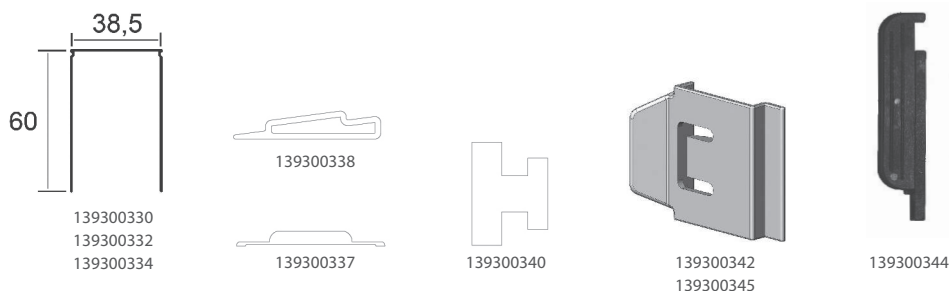

Onderdelen plissé hordeur Linate

139300330	Bovenprofiel 38,5x60 9010 - 260cm	€ 47,15	lengte
139300332	Bovenprofiel 38,5x60 9001 - 260cm	€ 47,15	lengte
139300334	Bovenprofiel 38,5x60 7016 - 260cm	€ 47,15	lengte
139300387	L-profiel Hoek 50x20x2mm -250cm (ODD plisse) 9010	€ 34,00	lengte
139300389	L-profiel Hoek 50x20x2mm -250cm (ODD plisse) 9001	€ 34,00	lengte
139300337	Ondergeleider kunststof breed - 260cm	€ 28,60	lengte
139300338	Ondergeleider schuin kunststof - 260cm	€ 42,85	stuk
139300335	Tussenstop zwart	€ 11,65	stuk
139300340	Magneetstrip	€ 3,65	mtr
139300342	Sluitingsclip zwart	€ 3,50	stuk
139300345	Sluitingsclip gebroken wit	€ 3,50	stuk
139300344	Handgreep zwart	€ 2,45	stuk
	Meerprijs overige standaard RAL kleuren	€ 80,00	stuk
	Meerprijs Metallic /Structuur kleuren	€ 140,00	stuk
	Meerprijs set voor montage op de dag . Maatwerk op order	€ 67,00	stuk
	in combinatie met plissedeur		

NB Breedte maat 96-110-130cm in kleur 9001 en 9010 is standaard op voorraad. Overige kleuren, maten, ODD montage sets levertijd 10-15 werkdagen.

Zonder meerprijs