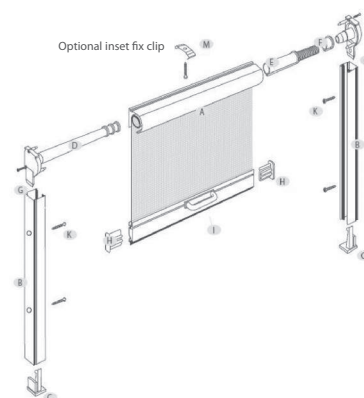

Meetinstructie

Neem op meerdere plekken de maat van het kozijn. Bij een in-de-dag plaatsing geeft u de kleinste maat door via het bestelformulier. Voor op-de-dag montage telt u er voor de zijgeleiding 60mm en voor de cassette 43mm bij. Deze totale eindmaten vult u in op onze bestelformulier (dus niet de breedte x hoogte maten van het kozijn). Vervolgens geeft u in- of op-de dag montage aan. Plaatsing van in- of op-de-dag steunen optioneel vanaf een breedte > 160 cm.

1. Opmeten plaatsing in-de-dag
2. Opmeten plaatsing op-de-dag (mogelijkheid 1)
3. Opmeten plaatsing op-de-dag (mogelijkheid 2)

Installatie

Installatie rolhor raam Bologna in-de-dag

Onderdelen:

- | | |
|-----------------------------|-------------------------------------|
| a. Cassette | f. Ring |
| b. Zijgeleiding met borstel | g. Eindkap cassette |
| c. Afdekkap | h. Afdekkap onderlijst |
| d. Veer | i. Greep |
| e. Rem | k. Bevestigingsschroef zijgeleiding |
| | m. In-de-dag steunen optioneel |