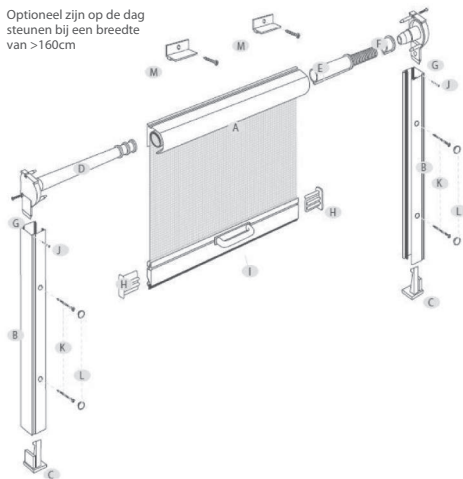

1. Opmeten plaatsing in-de-dag
2. Opmeten plaatsing op-de-dag (mogelijkheid 1)
3. Opmeten plaatsing op-de-dag (mogelijkheid 2)

Installatie

Installatie rolhor raam Bologna in-de-dag

Onderdelen:

- | | |
|-----------------------------|-------------------------------------|
| a. Cassette | f. Ring |
| b. Zijgeleiding met borstel | g. Eindkap cassette |
| c. Afdekkap | h. Afdekkap onderlijst |
| d. Veer | i. Greep |
| e. Rem | k. Bevestigingsschroef zijgeleiding |
| | m. In-de-dag steunen optioneel |

1. Plaats de afdekkap in de zijgeleiding
2. Plaats eindkap in de zijgeleiding

3. Bevestig de zijgeleiding in het kozijn
4. Optioneel plaats odd steunen

Horren

Installatie

Installatie rolhor raam Bologna op-de-dag

Optioneel zijn op de dag steunen bij een breedte van >160cm

Onderdelen:

- a. Cassette
- b. Zijgeleiding met borstel
- c. Afdekkap
- d. Veer
- e. Rem
- f. Afdekkap zijgeleiding
- g. Eindkap cassette
- h. Afdekkap onderlijst
- i. Greep
- j. Bevestigingsschroef eindkap
- k. Bevestigingsschroef zijgeleiding
- l. Afdekkopje
- m. Op-de-dag steunen vanaf >160 cm