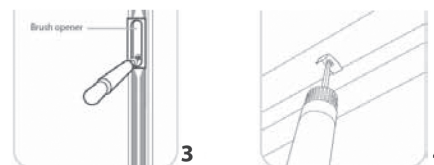

3. Bevestig de zijgeleiding in het kozijn
4. Optioneel plaats odd steunen