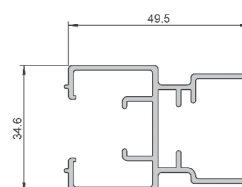

130				
Kleur 7016 Artikelnummer	Kleur 9001 Artikelnummer	Kleur 9010 Artikelnummer	Maat	Adviesverkoop
139300110	139300060	139300012	Linate plissé hordeur 130x1941/1970	€ 337
139300112	139300062	139300014	Linate plissé hordeur 130x1971/2000	€ 337
139300114	139300064	139300016	Linate plissé hordeur 130x2001/2030	€ 352
139300116	139300066	139300018	Linate plissé hordeur 130x2031/2060	€ 352
139300118	139300068	139300020	Linate plissé hordeur 130x2061/2090	€ 352
139300120	139300070	139300022	Linate plissé hordeur 130x2091/2120	€ 352
139300122	139300072	139300024	Linate plissé hordeur 130x2121/2150	€ 352
139300124	139300074	139300026	Linate plissé hordeur 130x2151/2180	€ 352
139300126	139300076	139300028	Linate plissé hordeur 130x2181/2210	€ 352
139300128	139300078	139300030	Linate plissé hordeur 130x2211/2240	€ 352
139300130	139300080	139300032	Linate plissé hordeur 130x2241/2270	€ 352
139300132	139300082	139300034	Linate plissé hordeur 130x2271/2300	€ 352
139300134	139300084	139300036	Linate plissé hordeur 130x2301/2330	€ 381
139300136	139300086	139300038	Linate plissé hordeur 130x2331/2360	€ 381
139300138	139300088	139300040	Linate plissé hordeur 130x2361/2390	€ 381
139300140	139300090	139300042	Linate plissé hordeur 130x2391/2420	€ 390
139300142	139300092	139300044	Linate plissé hordeur 130x2421/2450	€ 390
139300144	139300094	139300046	Linate plissé hordeur 130x2451/2480	€ 390
139300146	139300096	139300048	Linate plissé hordeur 130x2481/2510	€ 390
139300148	139300098	139300050	Linate plissé hordeur 130x2511/2540	€ 400
139300150	139300100	139300052	Linate plissé hordeur 130x2541/2570	€ 400
139300152	139300102	139300054	Linate plissé hordeur 130x2571/2600	€ 400