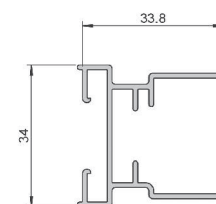

110				
Kleur 7016 Artikelnummer	Kleur 9001 Artikelnummer	Kleur 9010 Artikelnummer	Maat	Adviesverkoop
op aanvraag	139300420	139300406	Linate plisse hordeur 110x2241/2270	€ 322
op aanvraag	139300422	139300408	Linate plisse hordeur 110x2271/2300	€ 322
op aanvraag	139300424	139300410	Linate plisse hordeur 110x2301/2330	€ 348
op aanvraag	139300426	139300412	Linate plisse hordeur 110x2331/2360	€ 348
op aanvraag	139300428	139300414	Linate plisse hordeur 110x2361/2390	€ 348
op aanvraag	139300433	139300429	Linate plisse hordeur 110x2391/2420	€ 348
op aanvraag	139300442	139300430	Linate plisse hordeur 110x2421/2450	€ 348
op aanvraag	139300444	139300432	Linate plisse hordeur 110x2451/2480	€ 348
op aanvraag	139300446	139300434	Linate plisse hordeur 110x2481/2510	€ 348
op aanvraag	139300448	139300436	Linate plisse hordeur 110x2511/2540	€ 348