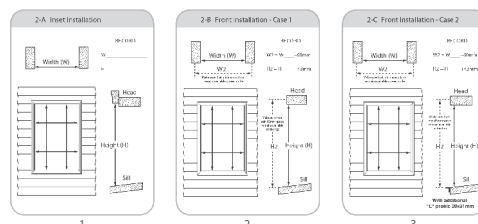

De rolhor Bologna wordt standaard geleverd met **BetterVue** gaas. Een glasfiber horrengaas met een optimale doorkijk, leverbaar in het zwart.

In vergelijking met standaard horrengaas:

- Is **BetterVue** 20% meer open gewezen, voor een betere luchtstroom.
- Is **BetterVue** 20% minder zichtbaar.
- Biedt **BetterVue** 10% meer bescherming tegen insecten.
- Biedt **BetterVue** bescherming tegen bacteriën en schimmels.

Handleiding rolhor raam Bologna

Plaatsen:

Als de ramen naar buiten draaien dan kan de cassette van de rolhor in- of op-de-dag geplaatst worden. Bij ramen naar binnen draaien kunt u de cassette buiten monteren. De treklijst is aan beide zijden bedienbaar.

Meetinstructie

Neem op meerdere plekken de maat van het kozijn. Bij een in-de-dag plaatsing geeft u de kleinste maat door via het bestelformulier. Voor op-de-dag montage telt u er voor de zijgeleiding 60mm en voor de cassette 43mm bij. Deze totale eindmaten vult u in op onze bestelformulier (dus niet de breedte x hoogte maten van het kozijn). Vervolgens geeft u in- of op-de dag montage aan. Plaatsing van in- of op-de-dag steunen optioneel vanaf een breedte > 160 cm.

1. Opmeten plaatsing in-de-dag
2. Opmeten plaatsing op-de-dag (mogelijkheid 1)
3. Opmeten plaatsing op-de-dag (mogelijkheid 2)