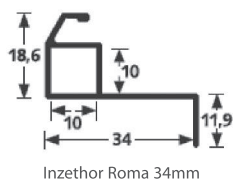

Inzethor draai-kiepramen Roma

De inzethor is geschikt voor praktisch alle houten, aluminium en kunststof draaikiepramen. De inzethor Roma wordt geplaatst zonder gaten te boren in het kozijn. De profiel is standaard 34mm diep (overige maten op verzoek). De inzethor is eenvoudig in de raamopening te klemmen en met behulp van inzetgreepjes weer te verwijderen. De inzethor wordt standaard geleverd in profiel recht 34mm. Optioneel kan de inzethor Roma ook geleverd worden met onderstaande profielen tegen een toeslag van 10%. Er zijn een aantal profieltypes en dieptes, die afhankelijk van de situatie kunnen worden gekozen.