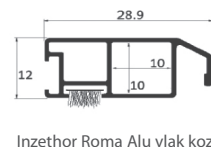

Inzethor draai-kiepramen Roma

De inzethor is geschikt voor praktisch alle houten, aluminium en kunststof draaikiepramen. De inzethor Roma wordt geplaatst zonder gaten te boren in het kozijn. De profiel is standaard 34mm diep (overige maten op verzoek). De inzethor is eenvoudig in de raamopening te klemmen en met behulp van inzetgreepjes weer te verwijderen. De inzethor wordt standaard geleverd in profiel recht 34mm. Optioneel kan de inzethor Roma ook geleverd worden met onderstaande profielen tegen een toeslag van 10%. Er zijn een aantal profieltypes en dieptes, die afhankelijk van de situatie kunnen worden gekozen.

Inzethor Roma 34mm

Inzethor Roma 43mm

Inzethor Roma 20mm

Inzethor Roma 28mm

Inzethor Roma Alu vlak kozijn

Standaard leverbaar in de volgende RAL kleuren zonder meerprijs:									
	RAL 9010	RAL 9001	RAL 7016	RAL 9016	RAL 5011	RAL 8014	RAL 6009	RAL 6064	RAL 8019
Recht 34mm	ü	ü	ü	ü	ü	ü	ü	ü	
Recht 28mm	ü	ü	ü	ü	ü		ü		ü
Recht 43mm	ü	ü							
Rond 20mm	ü	ü	ü	ü					
Profiel ALU vlak kozijn	ü	ü	ü	ü	ü		ü	ü	