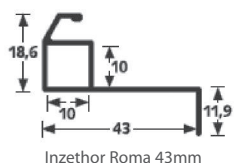

Inzethor draai-kiepramen Roma

De inzethor is geschikt voor praktisch alle houten, aluminium en kunststof draaikiepramen. De inzethor Roma wordt geplaatst zonder gaten te boren in het kozijn. De profiel is standaard 34mm diep (overige maten op verzoek). De inzethor is eenvoudig in de raamopening te klemmen en met behulp van inzetgreepjes weer te verwijderen. De inzethor wordt standaard geleverd in profiel recht 34mm. Optioneel kan de inzethor Roma ook geleverd worden met onderstaande profielen tegen een toeslag van 10%. Er zijn een aantal profieltypes en dieptes, die afhankelijk van de situatie kunnen worden gekozen.

Standaard leverbaar in de volgende RAL kleuren zonder meerprijs:									
	RAL 9010	RAL 9001	RAL 7016	RAL 9016	RAL 5011	RAL 8014	RAL 6009	RAL 6064	RAL 8019
Recht 34mm	ü	ü	ü	ü	ü	ü	ü	ü	
Recht 28mm	ü	ü	ü	ü	ü		ü		ü
Recht 43mm	ü	ü							
Rond 20mm	ü	ü	ü	ü					
Profiel ALU vlak kozijn	ü	ü	ü	ü	ü		ü	ü	

Overige RAL kleuren op aanvraag

Bij inzethorren groter dan 130cm wordt een tussenprofiel geplaatst, voor extra stevigheid.

De inzethor Roma wordt standaard geleverd met grijs horrengaas. Optioneel kunnen wij dit ook leveren met:

- **BetterVue** gaas, een glasfiber horrengaas met een optimale doorkijk, leverbaar in het zwart. In vergelijking met het standaard horrengaas:
  - Is **BetterVue** 20% meer open gewezen, voor een betere luchtstroom.
  - Is **BetterVue** 20% minder zichtbaar.
  - Biedt **BetterVue** 10% meer bescherming tegen insecten.
  - Biedt **BetterVue** bescherming tegen bacteriën en schimmels.

- **Anti-Pollengaas**, een horrengaas dat speciaal ontwikkeld is om pollen tegen te houden, dé oplossing voor mensen met hooikoorts en allergieën.