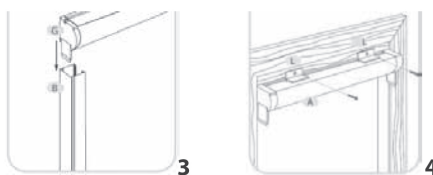

Optioneel zijn op de dag steunen bij een breedte van >160cm

Onderdelen:

- a. Cassette
- b. Zijgeleiding met borstel
- c. Afdekkap
- d. Veer
- e. Rem
- f. Afdekkap zijgeleiding
- g. Eindkap cassette
- h. Afdekkap onderlijst
- i. Greep
- j. Bevestigingsschroef eindkap
- k. Bevestigingsschroef zijgeleiding
- l. Afdekkopje
- m. Op-de-dag steunen vanaf >160 cm

1. Plaats de afdekkap in de zijgeleiding
2. Monteer zijgeleiding en dek af met afdekkopje

3. Plaats eindkap in de zijgeleiding
4. Bevestig de schroef In de zijgeleiding

5. Optioneel plaats op-de-dag steunen