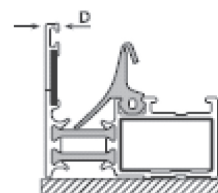

Aluminium kozijn; meet de strakke dagopening van het kozijn, hoogte en breedte. Let op! Ook de diktemaat (D) van het kozijn meten, dit i.v.m. de plaatsing van de montagebeugeltjes op de hor. Deze hor wordt aan de buitenkant van het kozijn geplaatst (dit kan van binnenuit!). Meet op de mm nauwkeurig en trek hier geen speling vanaf, wij zorgen voor de juiste productiemaat. Let op! Bij een aluminium kozijn wordt de inzetprofiel altijd voorzien van een dwarsprofiel.