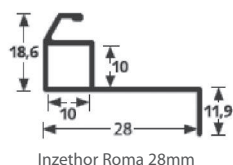

Inzethor Roma 43mm

Inzethor Roma 28mm