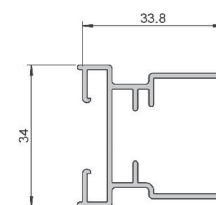

Plissé hordeuren Linate

96				
Kleur 7016 Artikelnummer	Kleur 9001 Artikelnummer	Kleur 9010 Artikelnummer	Maat	Adviesverkoop
139300171	139300163	139300155	Linate plisse hordeur 96x1941/1970	€ 300
139300172	139300164	139300156	Linate plisse hordeur 96x1971/2000	€ 300
139300173	139300165	139300157	Linate plisse hordeur 96x2001/2030	€ 300
139300174	139300166	139300158	Linate plisse hordeur 96x2031/2060	€ 300
139300175	139300167	139300159	Linate plisse hordeur 96x2061/2090	€ 300
139300176	139300168	139300160	Linate plisse hordeur 96x2091/2120	€ 300
139300177	139300169	139300161	Linate plisse hordeur 96x2121/2150	€ 305
139300178	139300170	139300162	Linate plisse hordeur 96x2151/2180	€ 305
	139300416	139300402	Linate plisse hordeur 96x2181/2210	€ 322
	139300418	139300404	Linate plisse hordeur 96x2211/2240	€ 322