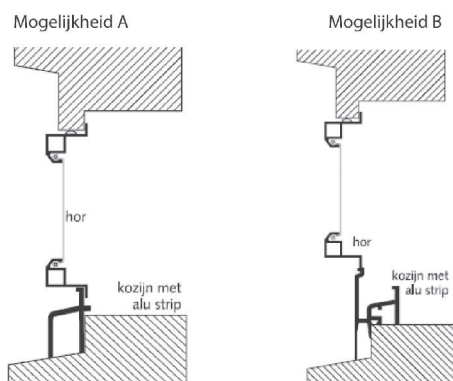

- **Anti-Pollengaas**, een horrengaas dat speciaal ontwikkeld is om pollen tegen te houden, dé oplossing voor mensen met hooikoorts en allergieën.

- * **Anti-pollengaas** is voorzien van een speciale coating, waaraan de pollen zich hechten en dus niet mee naar binnen komen.
- * Het gaas kan tot 300% van zijn eigen gewicht pollen opnemen, waardoor deze dus niet snel verzadigd zal raken.
- * **Anti-pollengaas** kan worden gereinigd met water, zonder dat de pollenwerende werking verloren gaat.
- * **Anti-pollengaas** heeft een openheid van meer dan 50% dus goede luchtstroom.
- * 99% van graspollen en 92% van alle pollen wordt tegengehouden.

Meetinstructie

Kunststof kozijn; meet de strakke dagopening van het kozijn, hoogte en breedte. Meet op de mm nauwkeurig en trek hier geen speling vanaf, wij zorgen voor de juiste productiemaat.

Aluminium kozijn; meet de strakke dagopening van het kozijn, hoogte en breedte. Let op! Ook de diktemaat (D) van het kozijn meten, dit i.v.m. de plaatsing van de montagebeugeltjes op de hor. Deze hor wordt aan de buitenkant van het kozijn geplaatst (dit kan van binnenuit!). Meet op de mm nauwkeurig en trek hier geen speling vanaf, wij zorgen voor de juiste productiemaat. Let op! Bij een aluminium kozijn wordt de inzetprofiel altijd voorzien van een dwarsprofiel.

Inzethor Roma

Houten kozijn; meet de strakke dagmaat van het kozijn, hoogte en breedte. De hoogte wordt gemeten vanaf de bovenkant van de aluminium strip, welke zich aan de onderkant tegen het kozijn bevindt*. Meet op de mm nauwkeurig en trek hier geen speling vanaf, wij zorgen voor de juiste productiemaat.