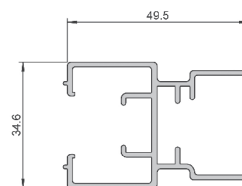

160				
Kleur 7016 Artikelnummer	Kleur 9001 Artikelnummer	Kleur 9010 Artikelnummer	Maat	Adviesverkoop
139300284	139300234	139300184	Linate plissé hordeur 160x2001/2030	€ 434
139300286	139300236	139300186	Linate plissé hordeur 160x2031/2060	€ 434
139300288	139300238	139300188	Linate plissé hordeur 160x2061/2090	€ 434
139300290	139300240	139300190	Linate plissé hordeur 160x2091/2120	€ 434
139300292	139300242	139300192	Linate plissé hordeur 160x2121/2150	€ 434
139300294	139300244	139300194	Linate plissé hordeur 160x2151/2180	€ 451
139300296	139300246	139300196	Linate plissé hordeur 160x2181/2210	€ 451
139300298	139300248	139300198	Linate plissé hordeur 160x2211/2240	€ 451
139300300	139300250	139300200	Linate plissé hordeur 160x2241/2270	€ 451
139300302	139300252	139300202	Linate plissé hordeur 160x2271/2300	€ 451
139300304	139300254	139300204	Linate plissé hordeur 160x2301/2330	€ 461
139300306	139300256	139300206	Linate plissé hordeur 160x2331/2360	€ 461
139300308	139300258	139300208	Linate plissé hordeur 160x2361/2390	€ 461
139300310	139300260	139300210	Linate plissé hordeur 160x2391/2420	€ 475
139300312	139300262	139300212	Linate plissé hordeur 160x2421/2450	€ 475
139300314	139300264	139300214	Linate plissé hordeur 160x2451/2480	€ 475
139300316	139300266	139300216	Linate plissé hordeur 160x2481/2510	€ 475
139300318	139300268	139300218	Linate plissé hordeur 160x2511/2540	€ 482
139300320	139300270	139300220	Linate plissé hordeur 160x2541/2570	€ 482
139300322	139300272	139300222	Linate plissé hordeur 160x2571/2600	€ 482