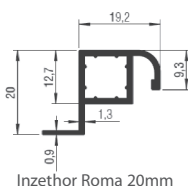

Inzethor draai-kiepramen Roma

De inzethor is geschikt voor praktisch alle houten, aluminium en kunststof draaikiepramen. De inzethor Roma wordt geplaatst zonder gaten te boren in het kozijn. De profiel is standaard 34mm diep (overige maten op verzoek). De inzethor is eenvoudig in de raamopening te klemmen en met behulp van inzetgreepjes weer te verwijderen. De inzethor wordt standaard geleverd in profiel recht 34mm. Optioneel kan de inzethor Roma ook geleverd worden met onderstaande profielen tegen een toeslag van 10%. Er zijn een aantal profieltypes en dieptes, die afhankelijk van de situatie kunnen worden gekozen.

Standaard leverbaar in de volgende RAL kleuren zonder meerprijs:									
	RAL 9010	RAL 9001	RAL 7016	RAL 9016	RAL 5011	RAL 8014	RAL 6009	RAL 6064	RAL 8019
Recht 34mm	ü	ü	ü	ü	ü	ü	ü	ü	
Recht 28mm	ü	ü	ü	ü	ü		ü		ü
Recht 43mm	ü	ü							
Rond 20mm	ü	ü	ü	ü					
Profiel ALU vlak kozijn	ü	ü	ü	ü	ü		ü	ü	

Overige RAL kleuren op aanvraag

Bij inzethorren groter dan 130cm wordt een tussenprofiel geplaatst, voor extra stevigheid.

De inzethor Roma wordt standaard geleverd met grijs horrengaas. Optioneel kunnen wij dit ook leveren met:

- **BetterVue** gaas, een glasfiber horrengaas met een optimale doorkijk, leverbaar in het zwart. In vergelijking met het standaard horrengaas:
  - Is **BetterVue** 20% meer open gewezen, voor een betere luchtstroom.
  - Is **BetterVue** 20% minder zichtbaar.
  - Biedt **BetterVue** 10% meer bescherming tegen insecten.
  - Biedt **BetterVue** bescherming tegen bacteriën en schimmels.

- **Anti-Pollengaas**, een horrengaas dat speciaal ontwikkeld is om pollen tegen te houden, dé oplossing voor mensen met hooikoorts en allergieën.